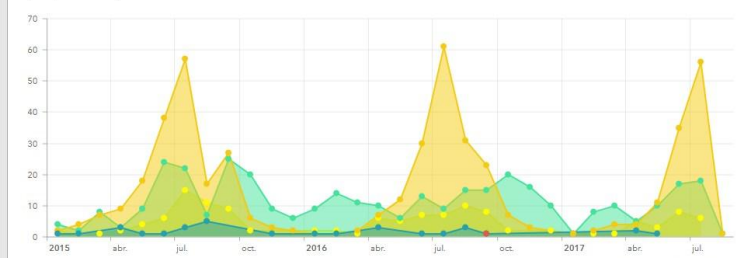

Per barri Per espècie Per intervenció

Plagues per mes i any